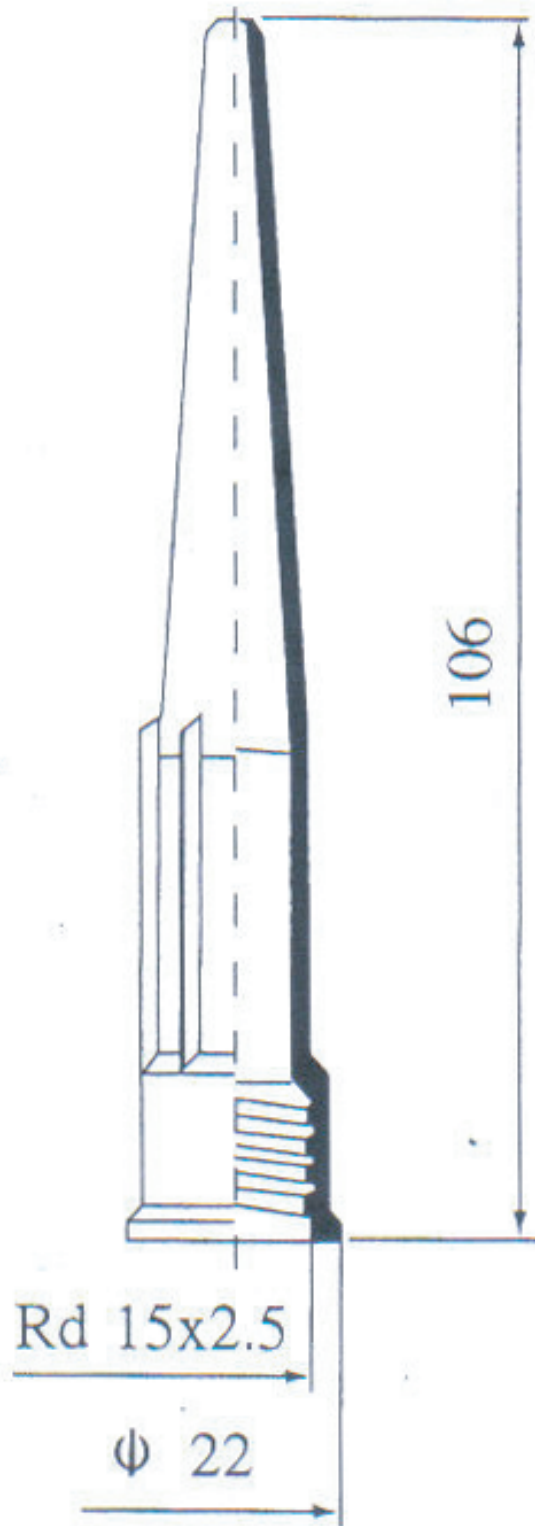

LONG THAMES

NOZZLE

Long Thames Enterprise co., LTD

Tel:886-2-26192900

Fax:886-2-26192820

E-mail:long5052@ms48.hinet.net