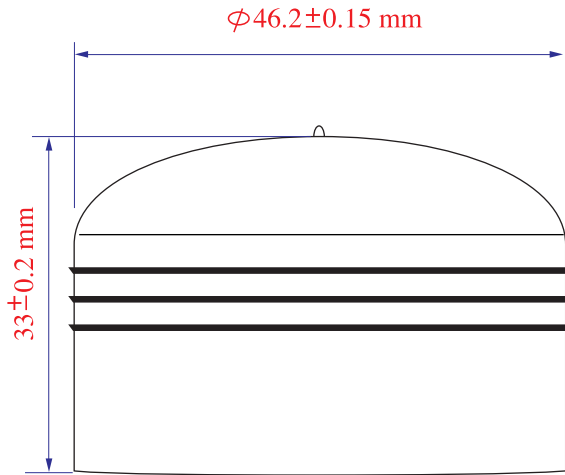

LONG THAMES

PLUNGER

#6

#3

Long Thames Enterprise co., LTD

Tel: 886-2-26192900

Fax: 886-2-26192820

E-mail: long5052@ms48.hinet.net