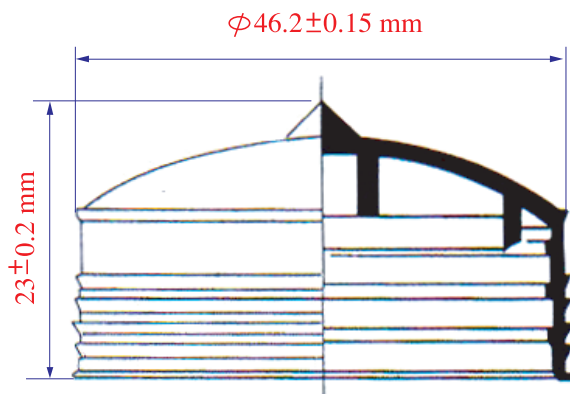

LONG THAMES

PLUNGER

#6

#3

Long Thames Enterprise co., LTD

Tel: 886-2-26192900

Fax: 886-2-26192820

E-mail: long5052@ms48.hinet.net